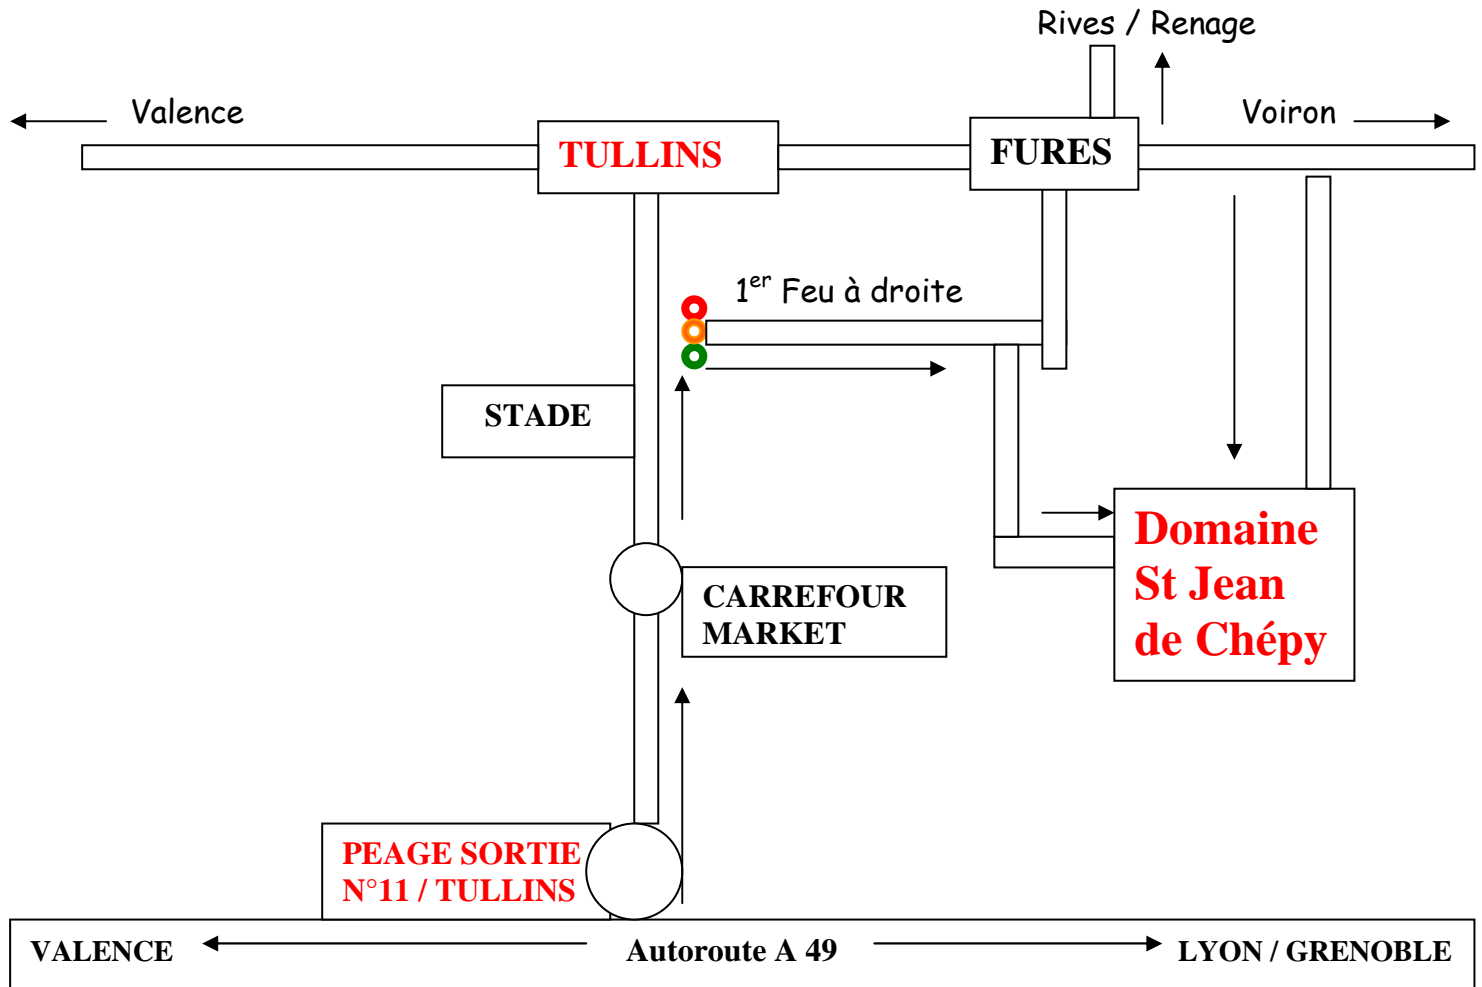

« DOMAINE SAINT JEAN DE CHEPY »

Château de St Jean de Chépy

38210 TULLINS

TEL 04 76 07 22 10 / FAX 04 76 07 71 12 / contact@chepy.net

Coordonnées GPS : 45.304466 / 5.510083

En provenance de Voiron :

- Passer le panneau d'entrée d'agglomération de TULLINS,
- Continuer encore 100 mètres,
- Tourner à la première route à gauche sur le chemin de Saint Jean de Chépy,
- Puis suivre indications DOMAINE SAINT JEAN DE CHEPY et Chemin du Domaine

En provenance de Rives / Renage :

- Arrivé à Fures au feu tricolore, tourner à gauche
- après 300m à la sortie de Fures, tourner à droite sur le chemin de Saint Jean de Chépy, puis suivre indications DOMAINE SAINT JEAN DE CHEPY et Chemin du Domaine

En provenance de Lyon :

- Prendre l'autoroute A48 DIRECTION GRENOBLE, puis A49 BIFURCATION en dir° de VALENCE (puis suivre indications ci-dessous en provenance de Grenoble)

En provenance de Grenoble et Valence :

- Prendre l'autoroute A49, Sortie N°11 TULLINS
- Au rond point de la sortie d'autoroute, prendre direction TULLINS
- Passer le rond point devant le centre commercial
- Passer le stade « Jean VALOIS » sur votre gauche
- Après le stade au 1er feu tricolore, tourner à droite sur le chemin de Salamot
- Puis suivre indications DOMAINE SAINT JEAN DE CHEPY et Chemin du Domaine